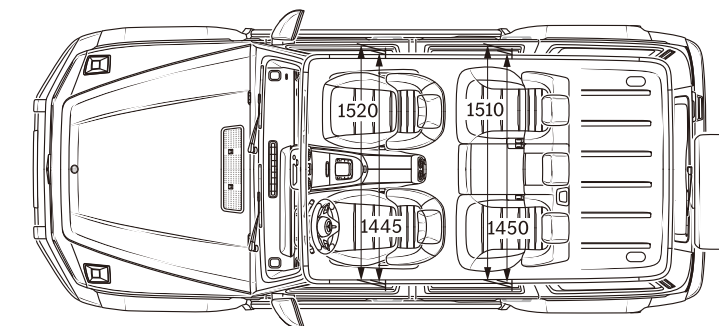

1. *1:ISG=Integrated Starter Generatorの略称。
   *2:GWP=Global Warming Potential(地球温暖化係数)。
   *3:フロン法において、乗用車用エアコン冷媒は、2023年度以降、環境影響度を製造者等ごとに出荷台数で加重平均した値が目標準150を上回らないことが求められております。
   *4:実際の車両を使用した実測値のため、燃料量などの車両状況により誤差が生じる場合があります。あらかじめご了承ください。
   ■記載の諸元は予告なく変更することがありますのでご了承ください。また上記諸元表は道路運送車両法による自動車型式指定申請書数値を基に作成してありますので、メーカー発表の資料に記載されるものと異なる場合もあります。
   ■燃料消費率は定められた試験条件での値です。お客様の使用環境(気象、渋滞等)や運転方法(急発進、エアコン使用等)に応じて燃料消費率は異なります。
   ■WLTCモードは、市街地、郊外、高速道路の各走行モードを平均的な使用時間配分で構成した国際的な走行モードです。市街地モードは、信号や渋滞等の影響を受ける比較的低速な走行を想定し、郊外モードは、信号や渋滞等の影響をあまり受けにくい走行を想定、高速道路モードは、高速道路等での走行を想定しています。

Dimensions

*下記の図面は車両の寸法を示すものであり、仕様の詳細は実際と異なる場合があります。また仕様は予告なく変更することがありますのでご了承ください。

Mercedes-AMG G 63 Launch Edition (ISG搭載モデル)

単位: mm