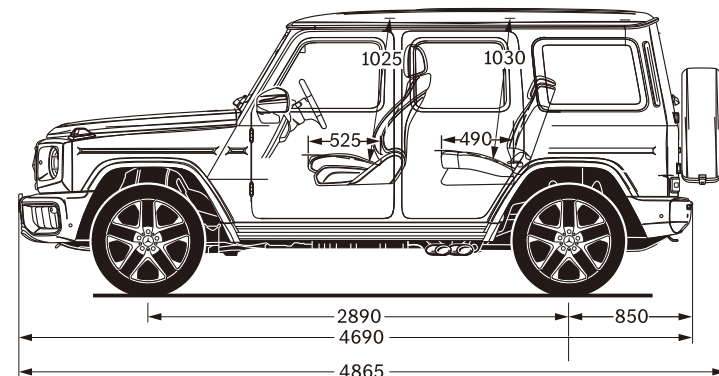

1. *1:ISG=Integrated Starter Generatorの略称。
   *2:GWP=Global Warming Potential(地球温暖化係数)。
   *3:フロン法において、乗用車用エアコン冷媒は、2023年度以降、環境影響度を製造者等ごとに出荷台数で加重平均した値が目標準150を上回らないことが求められております。
   *4:実際の車両を使用した実測値のため、燃料量などの車両状況により誤差が生じる場合があります。あらかじめご了承ください。
   ■記載の諸元は予告なく変更することがありますのでご了承ください。また上記諸元表は道路運送車両法による自動車型式指定申請書数値を基に作成してありますので、メーカー発表の資料に記載されるものと異なる場合もあります。
   ■燃料消費率は定められた試験条件での値です。お客様の使用環境(気象、渋滞等)や運転方法(急発進、エアコン使用等)に応じて燃料消費率は異なります。
   ■WLTCモードは、市街地、郊外、高速道路の各走行モードを平均的な使用時間配分で構成した国際的な走行モードです。市街地モードは、信号や渋滞等の影響を受ける比較的低速な走行を想定し、郊外モードは、信号や渋滞等の影響をあまり受けにくい走行を想定、高速道路モードは、高速道路等での走行を想定しています。

Dimensions

*下記の図面は車両の寸法を示すものであり、仕様の詳細は実際と異なる場合があります。また仕様は予告なく変更することがありますのでご了承ください。

Mercedes-AMG G 63 Launch Edition (ISG搭載モデル)

単位: mm