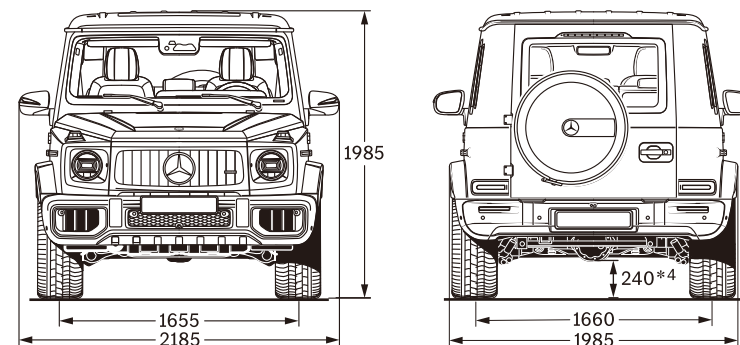

1. *1:ISG=Integrated Starter Generatorの略称。
   *2:GWP=Global Warming Potential(地球温暖化係数)。
   *3:フロン法において、乗用車用エアコン冷媒は、2023年度以降、環境影響度を製造者等ごとに出荷台数で加重平均した値が目標準150を上回らないことが求められております。
   *4:実際の車両を使用した実測値のため、燃料量などの車両状況により誤差が生じる場合があります。あらかじめご了承ください。
   ■記載の諸元は予告なく変更することがありますのでご了承ください。また上記諸元表は道路運送車両法による自動車型式指定申請書数値を基に作成してありますので、メーカー発表の資料に記載されるものと異なる場合もあります。
   ■燃料消費率は定められた試験条件での値です。お客様の使用環境(気象、渋滞等)や運転方法(急発進、エアコン使用等)に応じて燃料消費率は異なります。
   ■WLTCモードは、市街地、郊外、高速道路の各走行モードを平均的な使用時間配分で構成した国際的な走行モードです。市街地モードは、信号や渋滞等の影響を受ける比較的低速な走行を想定し、郊外モードは、信号や渋滞等の影響をあまり受けにくい走行を想定、高速道路モードは、高速道路等での走行を想定しています。

Dimensions

*下記の図面は車両の寸法を示すものであり、仕様の詳細は実際と異なる場合があります。また仕様は予告なく変更することがありますのでご了承ください。

Mercedes-AMG G 63 Launch Edition (ISG搭載モデル)

単位: mm